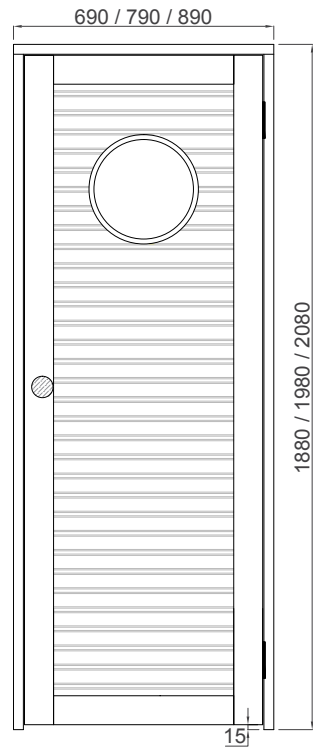

SAILOR

LUKKO
Rullalukko

KAHVA
Trendline

PIELI 42 x 92, OVIPANEELI STP 15 x 90

LASI 8 MM KARKAISTU

MITAT

7 x 19

7 x 20

7 x 21

8 x 19

8 x 20

8 x 21

9 x 19

9 x 20

9 x 21

HUOM! Ovi ei sovellu tiloihin, joissa voi esiintyä kosteutta.