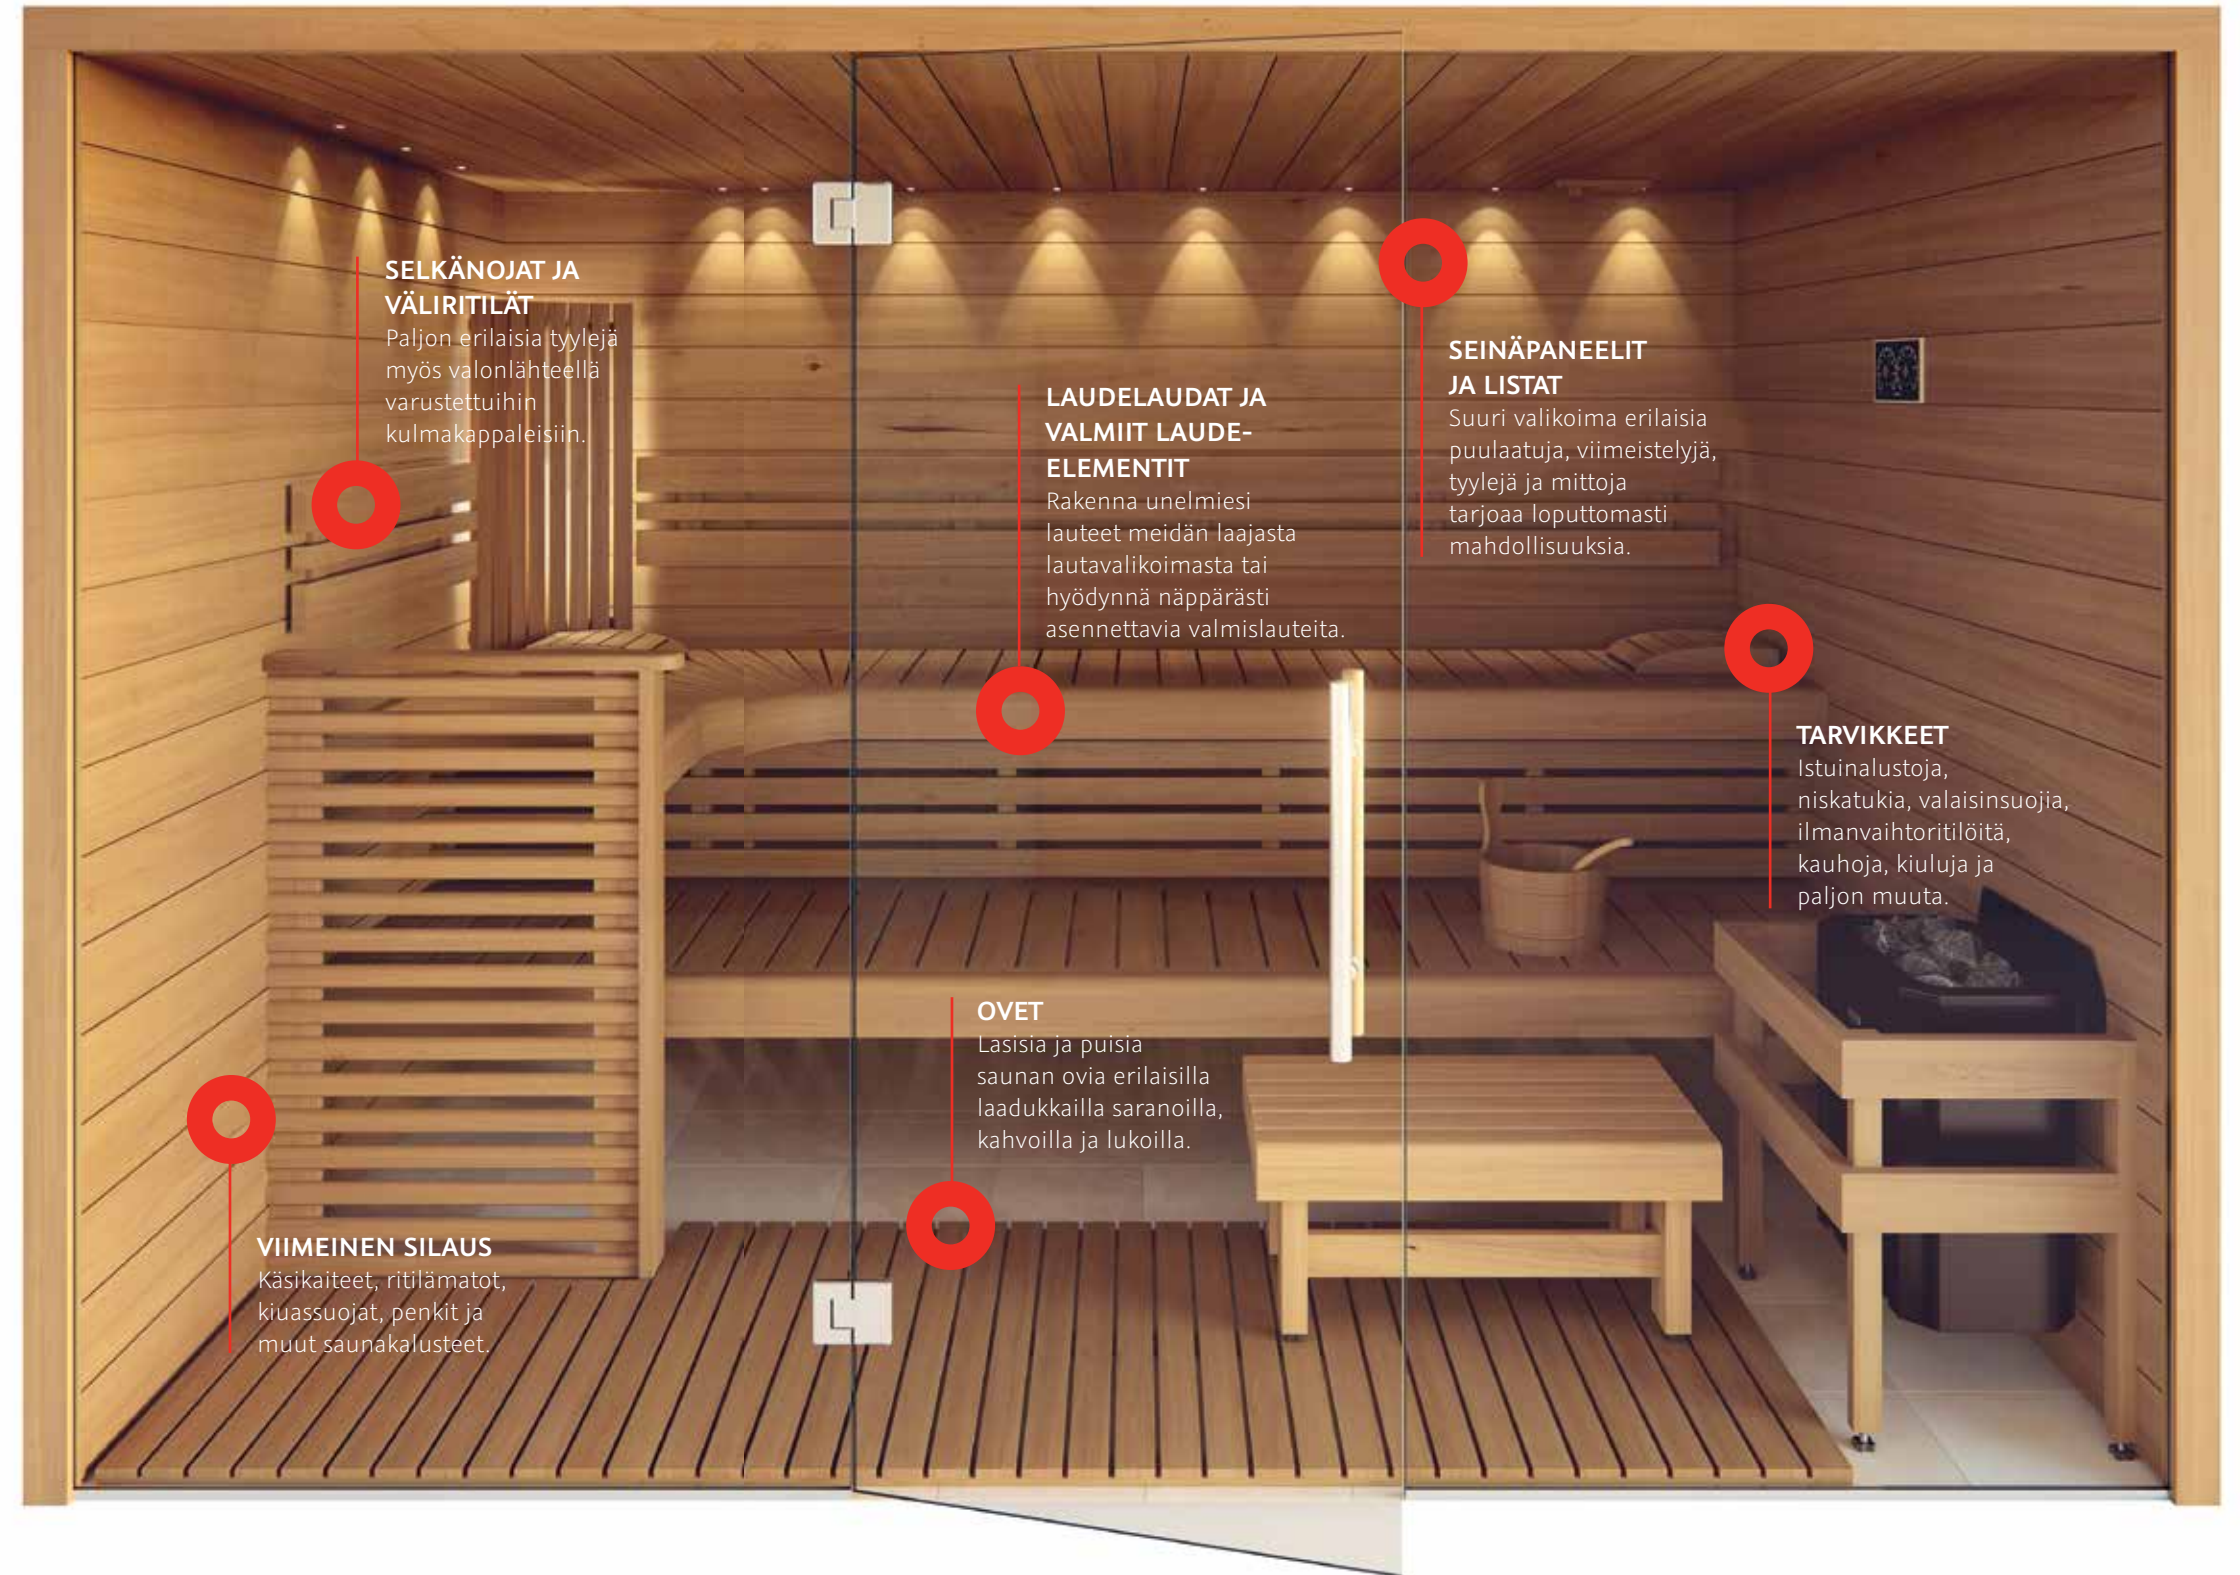

Toisin sanoen: mitä ikinä saunaasi kaipaat, Thermorylla on siihen täydellinen ratkaisu.

Thermory-tuotteet

▶ AITOA PUUTA

▶ LAADUKKAAT
MATERIAALIT

▶ MIELLYTTÄVÄ
KOSKEA

▶ LUKEMATTOMIA
TAPOJA YHDISTÄÄ

▶ TERVEYSHYÖDYT

SELKÄNOJAT JA VÄLIRITILÄT

Paljon erilaisia tyylejä myös valonlähteellä varustettuihin kulmakappaleisiin.

LAUDELAUDAT JA VALMIIT LAUDE- ELEMENTIT

Rakenna unelmiesi lauteet meidän laajasta lautavalikoimasta tai hyödynnä näppärästi asennettavia valmislauteita.