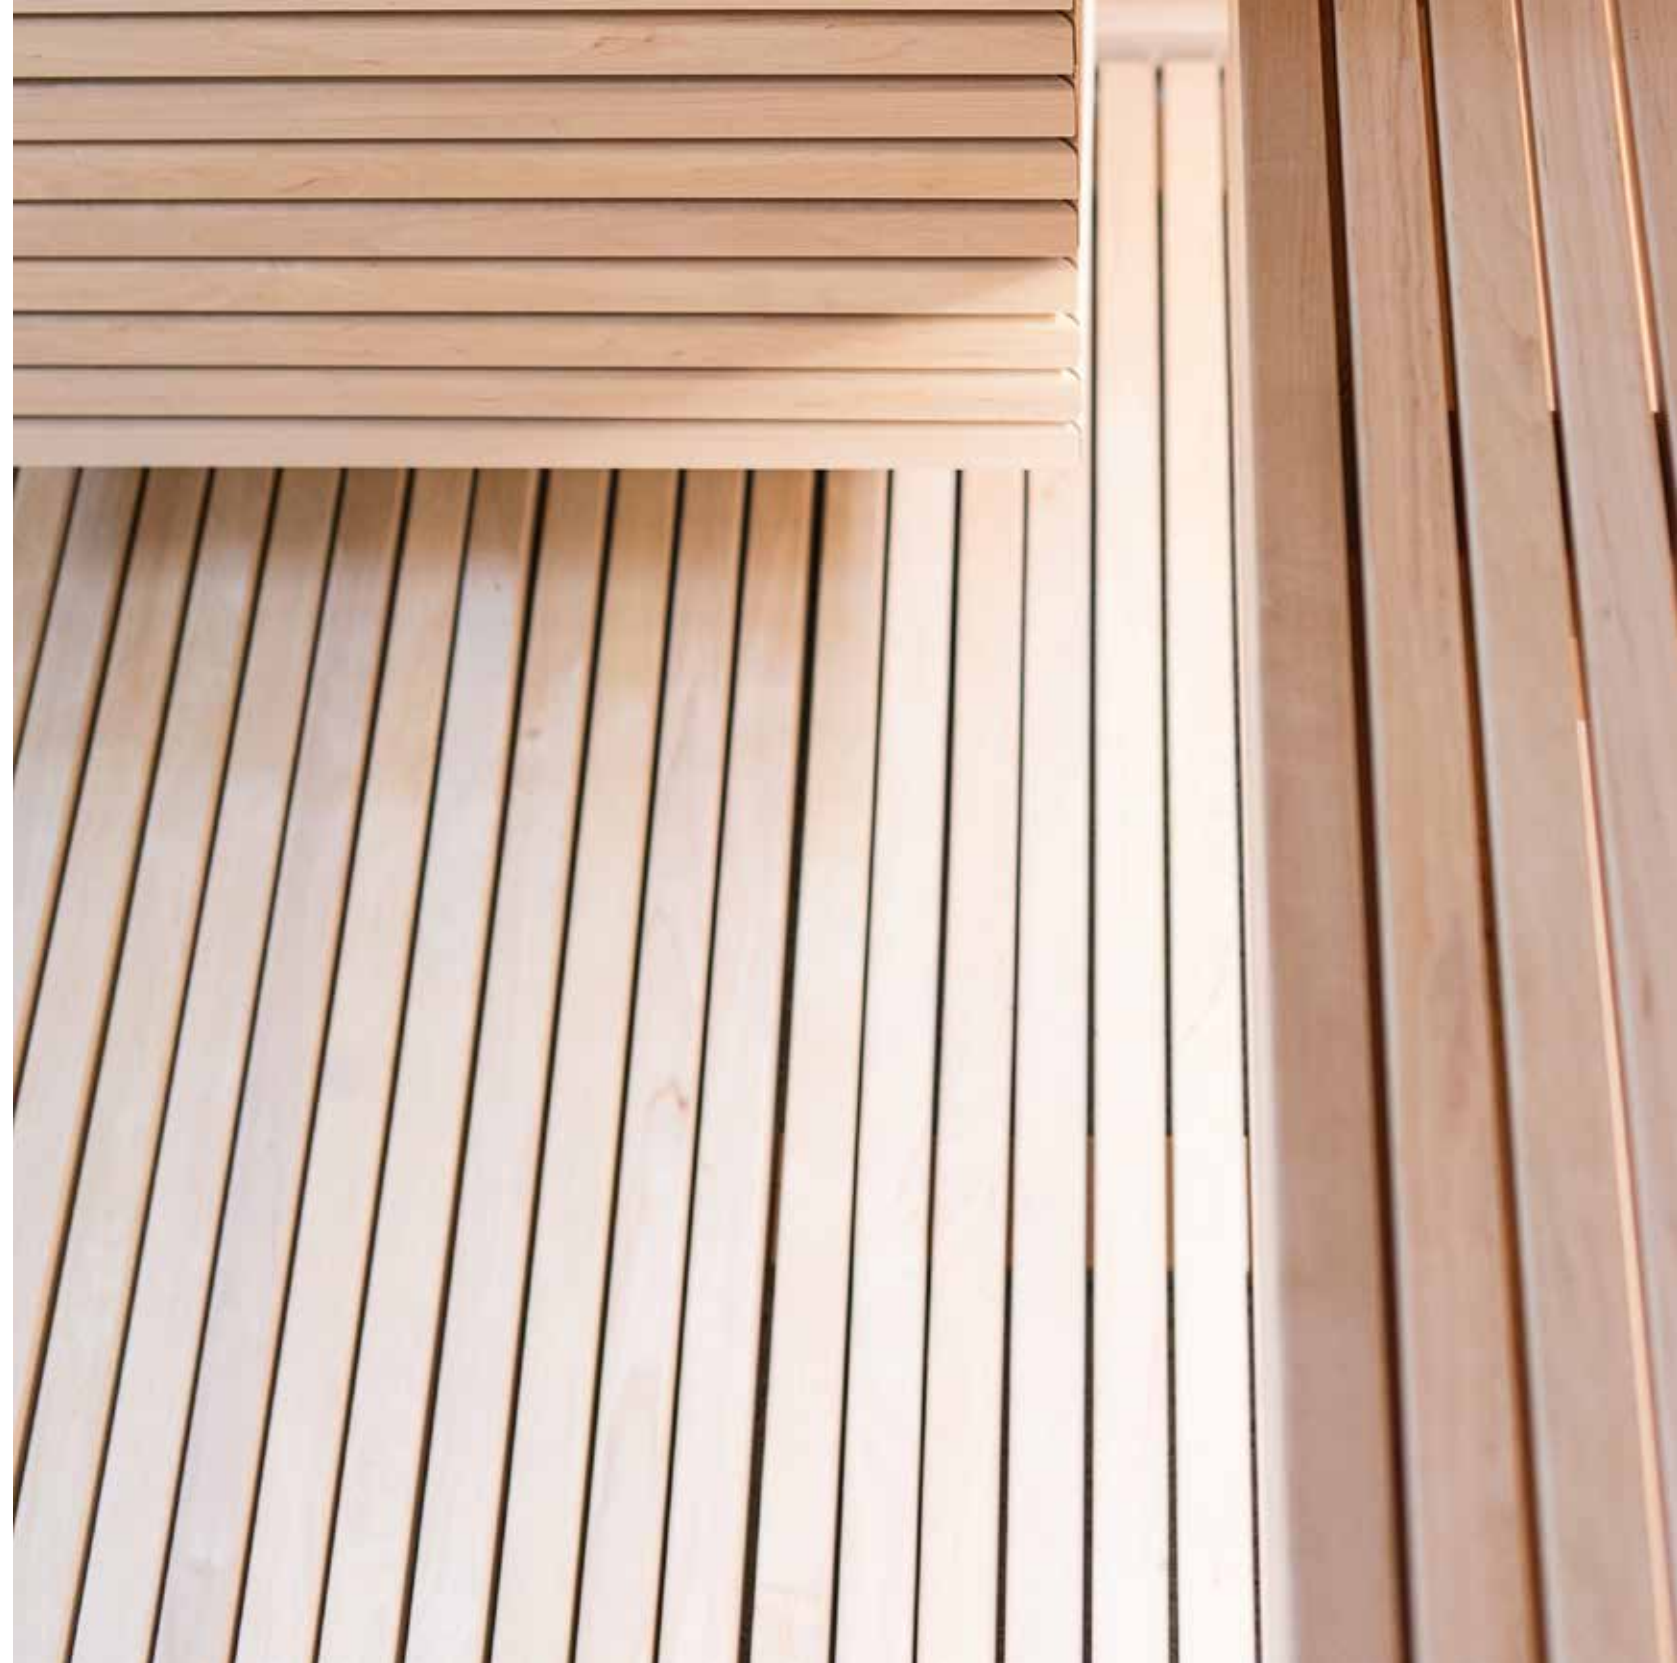

Käsikaiteet, kiuassuojat ja ritilämatot

MITAT (S x L x K)	HAAPA	LEPPÄ	LÄMPÖHAAPA
28 / 433 x 646 x 650	STo893	STo894	STo892

MITAT (S x L x K)	HAAPA	LEPPÄ	LÄMPÖHAAPA
90 / 400 x 600 x 445	STo143	STo142	STo144

MITAT (S x L x K)	HAAPA	LEPPÄ	LÄMPÖHAAPA
90 / 800 x 800 x 445	STo194	STo193	STo195

MITAT	HAAPA	LEPPÄ	LÄMPÖHAAPA
20 x 500 x 1300	STo176	STo175	STo177
20 x 600 x 1300	STo173	STo172	STo174

MITAT	HAAPA	LEPPÄ	LÄMPÖHAAPA
12 x 600 x 1000	ST1389	ST1390	ST1391
14 x 600 x 1200	STo197	STo196	STo198
14 x 800 x 900	STo200	STo199	STo201

MITAT	LÄMPÖKUUSI
15 x 600 x 10000	STo202
15 x 800 x 10000	STo203