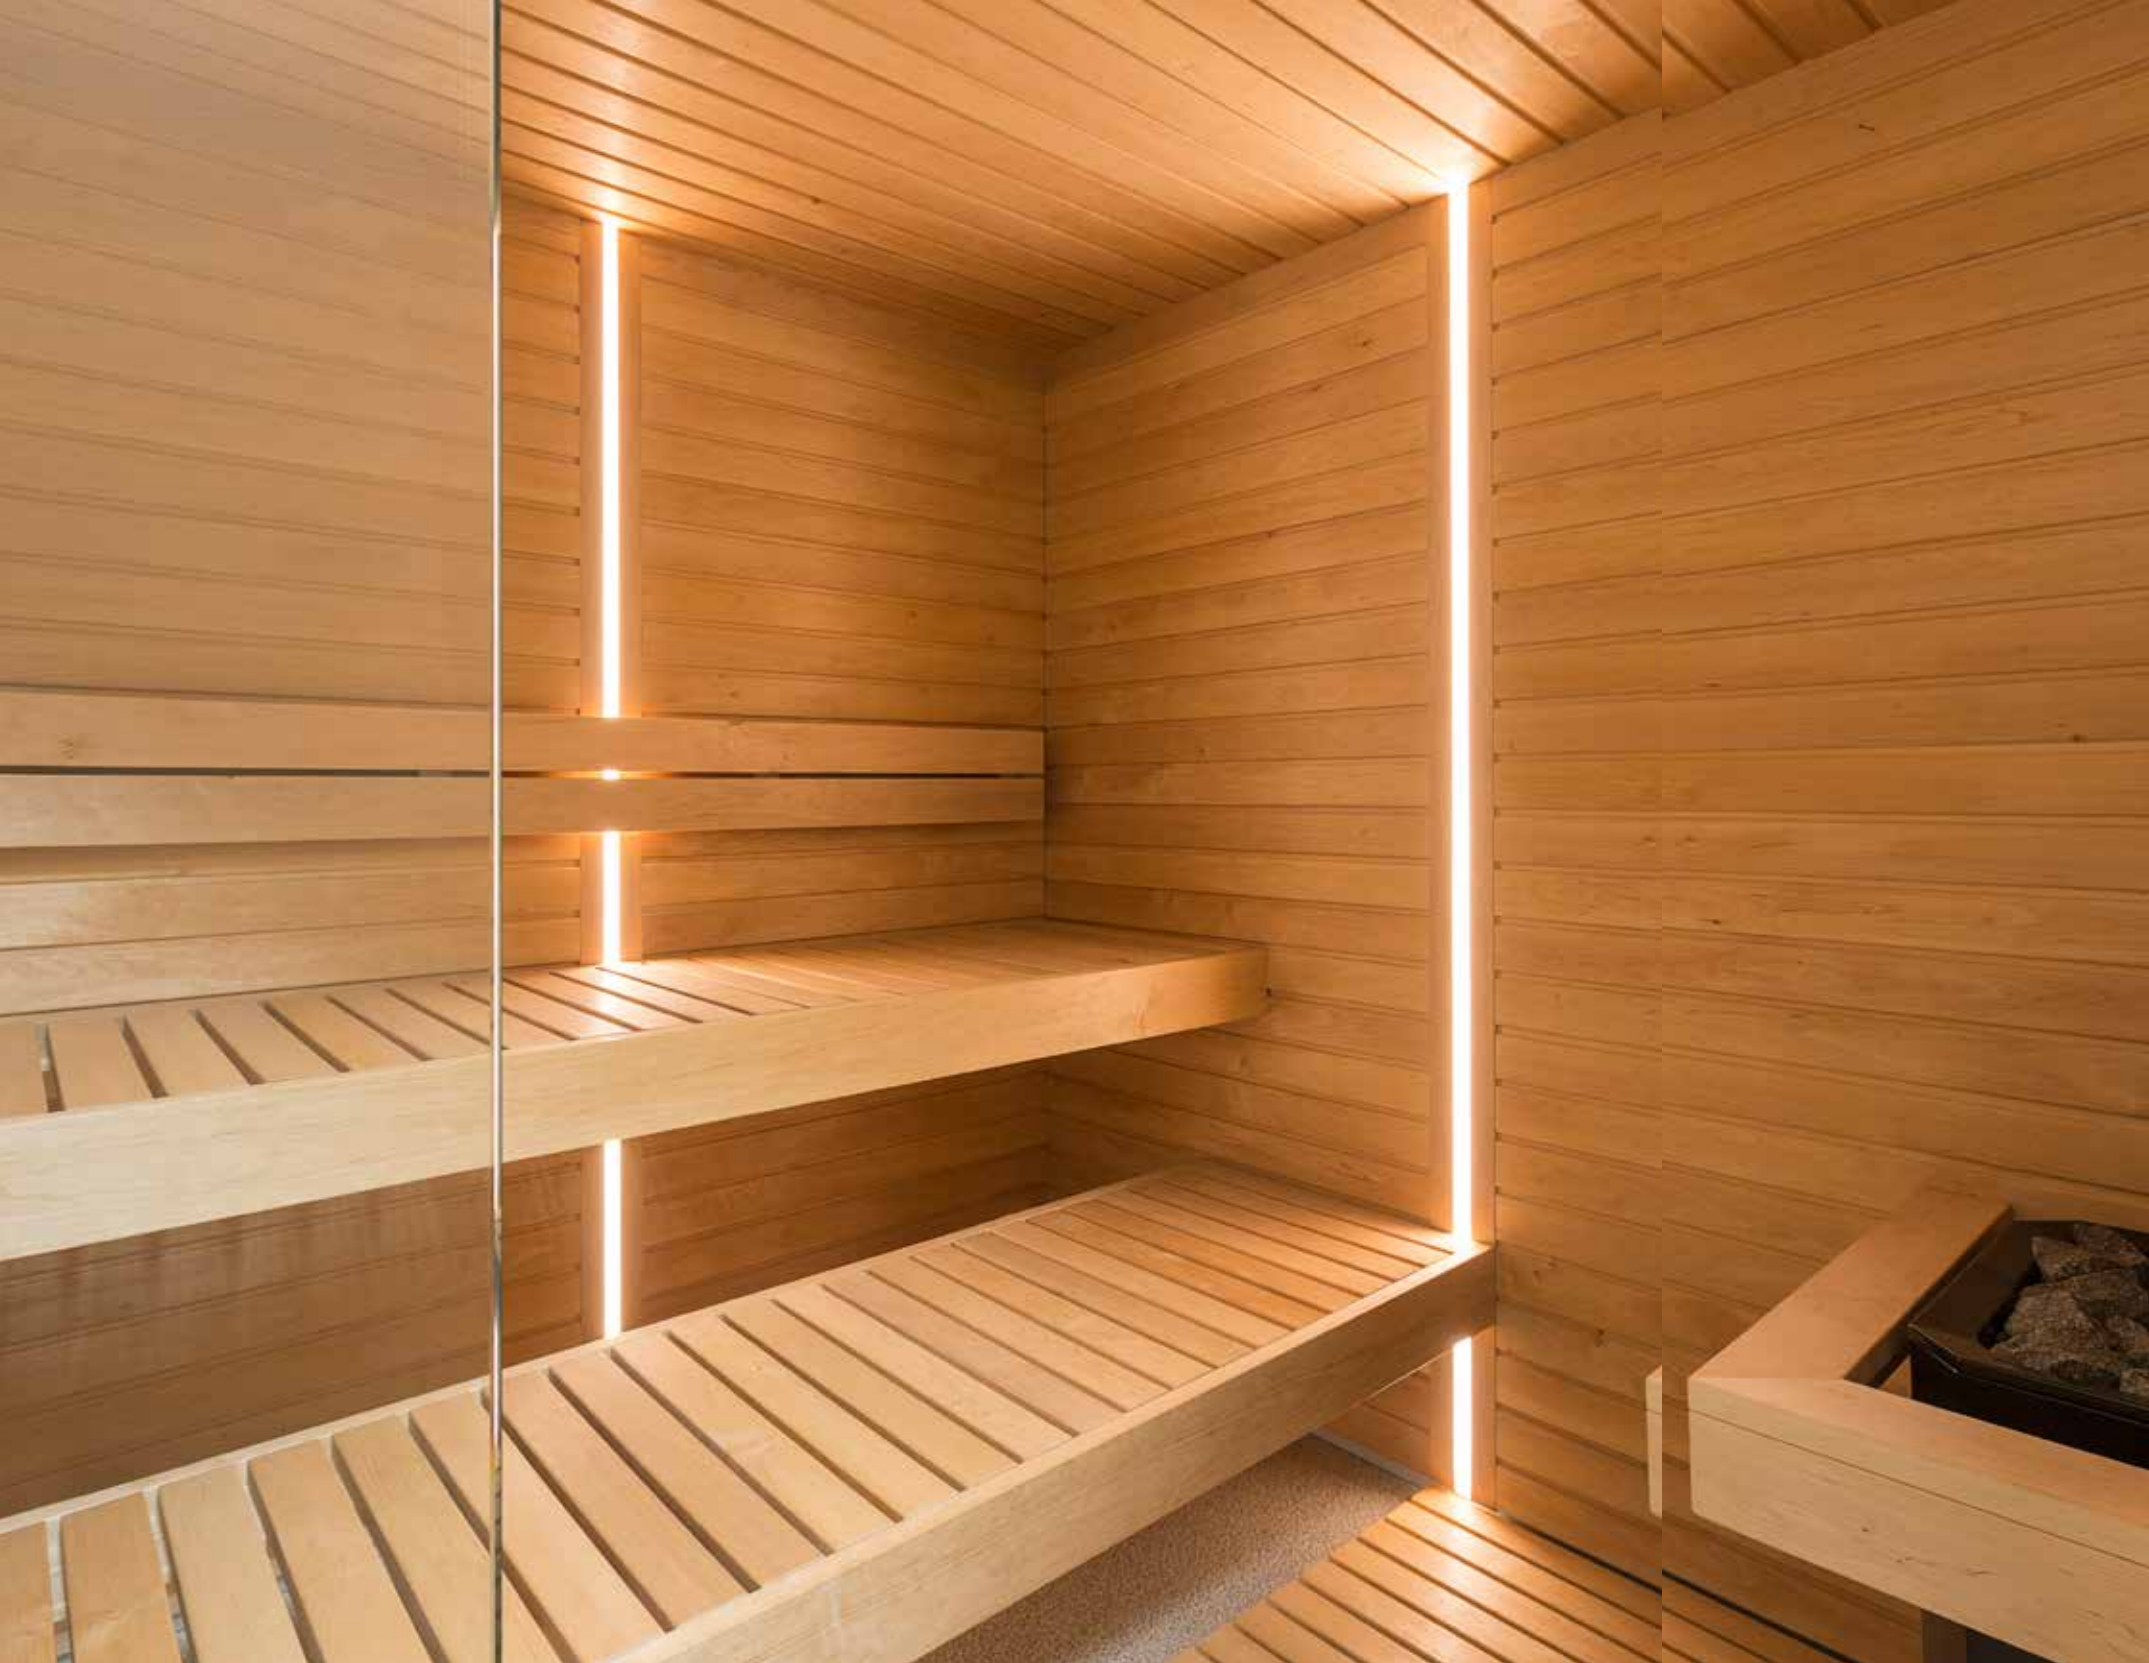

Thermoryn valmiit sauna- elementit

Me teemme sen
sinulle helpoksi.

Luo oma täydellinen hyvinvointi- ja rentoutumis-
tilasi asennusvalmiilla saunaelementeillämme.
Valikoimamme sisältää laudepaketteja, ritilämattoja,
kiuassuojia, ovia ja muita tarvikkeita. Sinun ei tarvitse
muuta kuin valita suosikkisi.