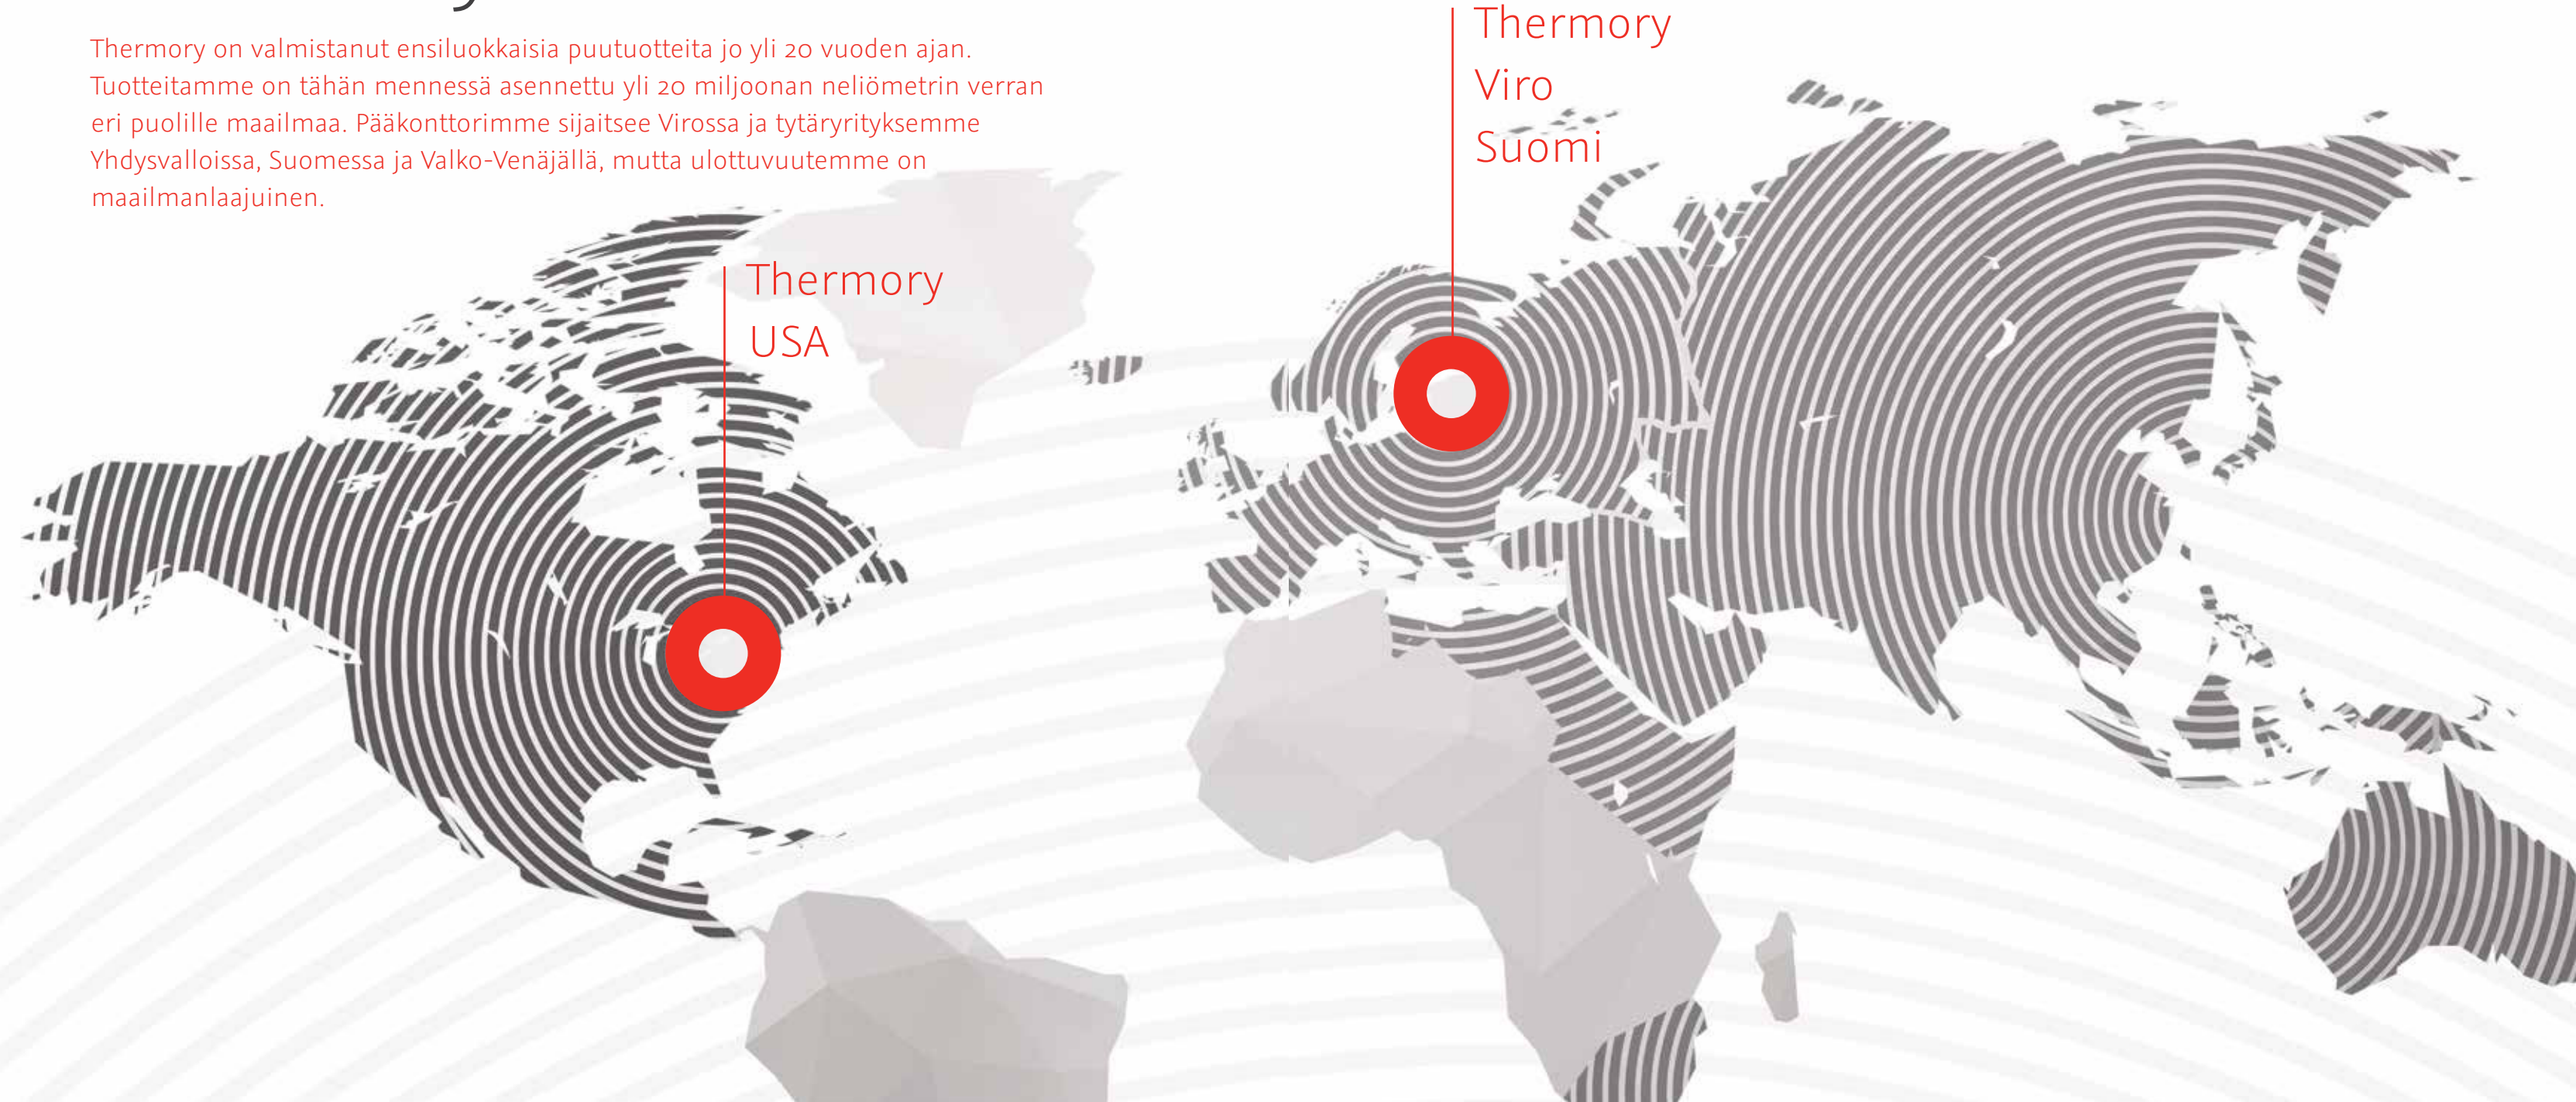

Thermory-ulottuvuus

Thermory on valmistanut ensiluokkaisia puutuotteita jo yli 20 vuoden ajan. Tuotteitamme on tähän mennessä asennettu yli 20 miljoonan neliömetrin verran eri puolille maailmaa. Pääkonttorimme sijaitsee Virossa ja tytäryrityksemme Yhdysvalloissa, Suomessa ja Valko-Venäjällä, mutta ulottuvuutemme on maailmanlaajuinen.

Thermory
USA

Thermory
Viro
Suomi