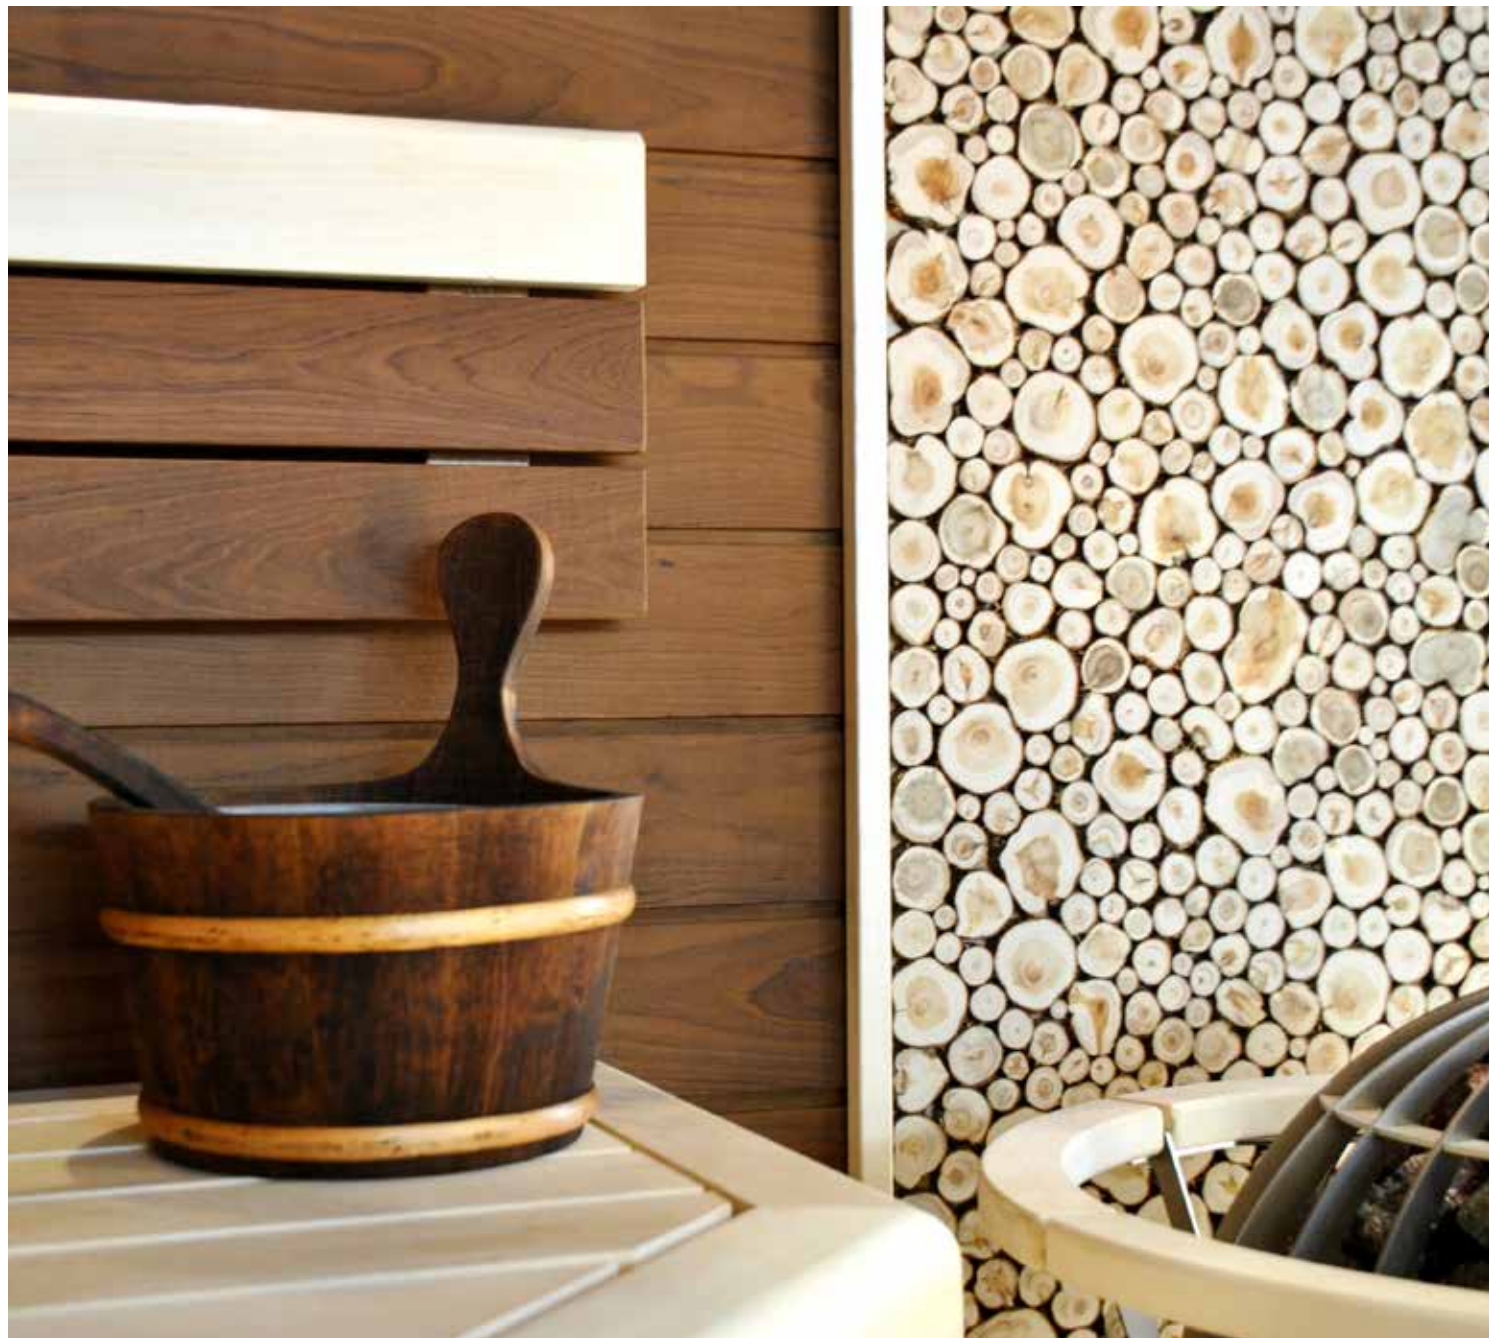

Aistien hemmotteluun

Kataja on hyvin erityinen puu – tiivis, kestävä ja vuosirenkaittensa ansiosta lumoavan kaunis. Tuoksu on viehättävä ja säilyy puussa pitkään. Katajan tuoksulla tiedetään olevan terveyttä edistäviä vaikutuksia, joita lämpö ja höyry korostavat. Tämä tekee katajasta täydellisen saunamateriaalin.

Thermoryn katajalevy on ainutlaatuinen sisustuselementti, joka on sekä kaunis että aromaattinen. Muihin paneeleihin yhdistettynä se luo saunaan täydellisen tehosteseinän. Ainutlaatuisena, miellyttävän tuoksuisena ja luonnollisen kauniina, kataja saa oman rentoutumispaikkasi näyttämään, tuoksumaan ja tuntumaan ainutkertaiselta.

Koristeellinen katajalevy

MITAT	TUOTEKOODI
21 x 250 x 1000	STO0012
21 x 250 x 1500	STO0147
21 x 500 x 500	STO0001
21 x 500 x 1000	STO0002
21 x 500 x 1500	STO0003

- Katajalevyjä voi tilata myös mittojen mukaan – kysy lisää myyntiosastoltamme.