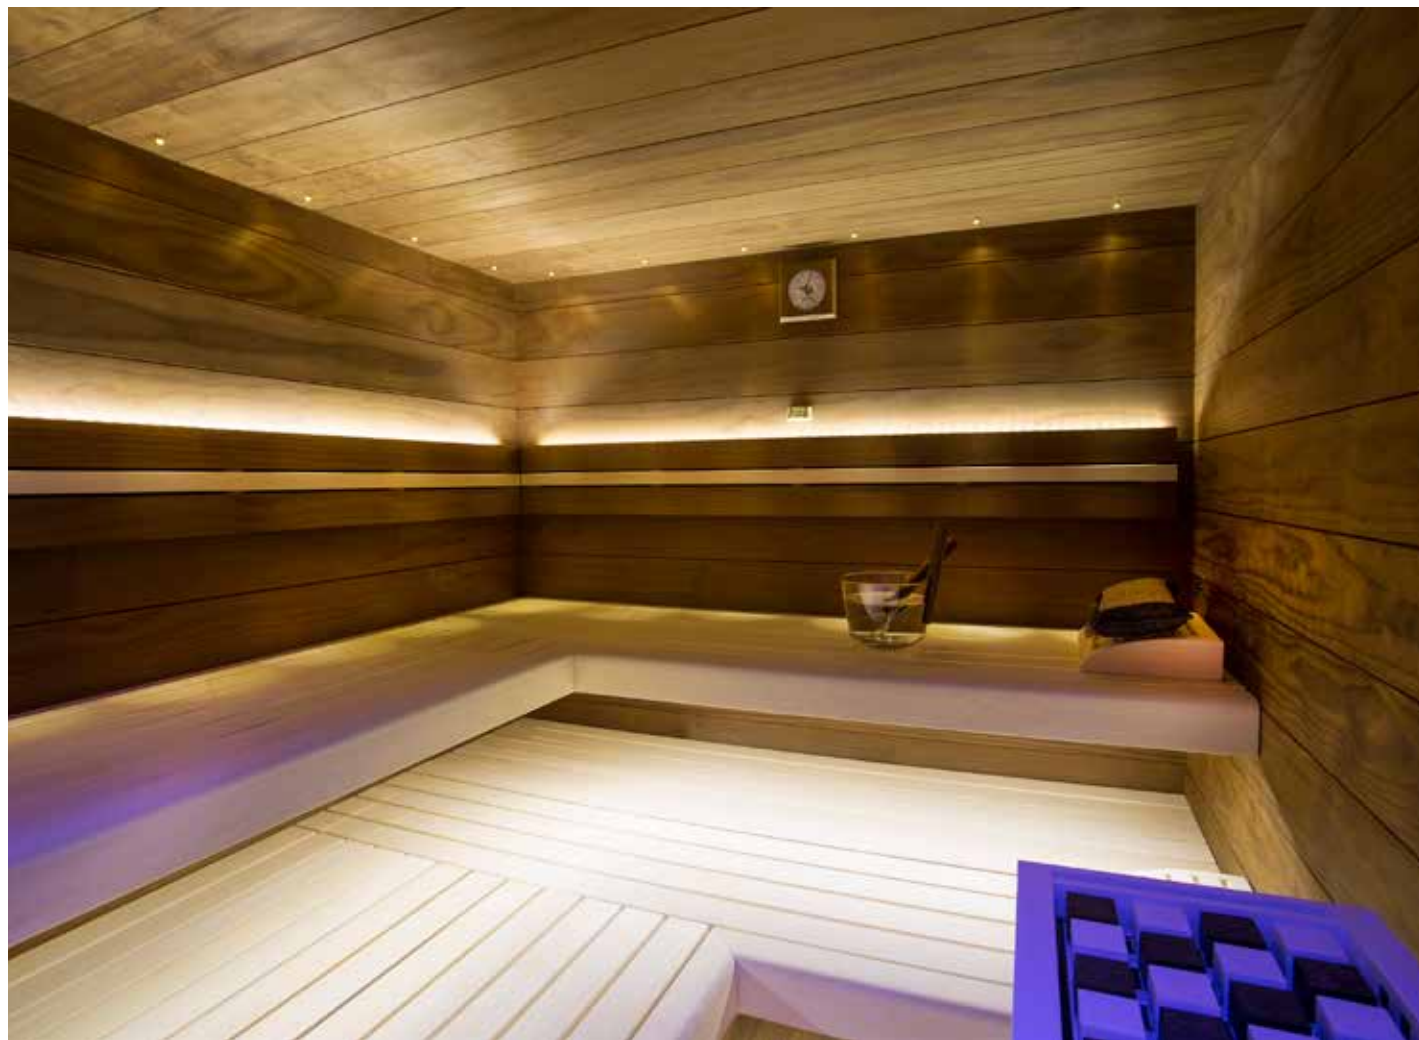

Setri- ja suolatiilisauna: seinät STP 15 x 140 mm ja lauteet SHP 26 x 90 mm.
YKSITYISSAUNA, ITALIA