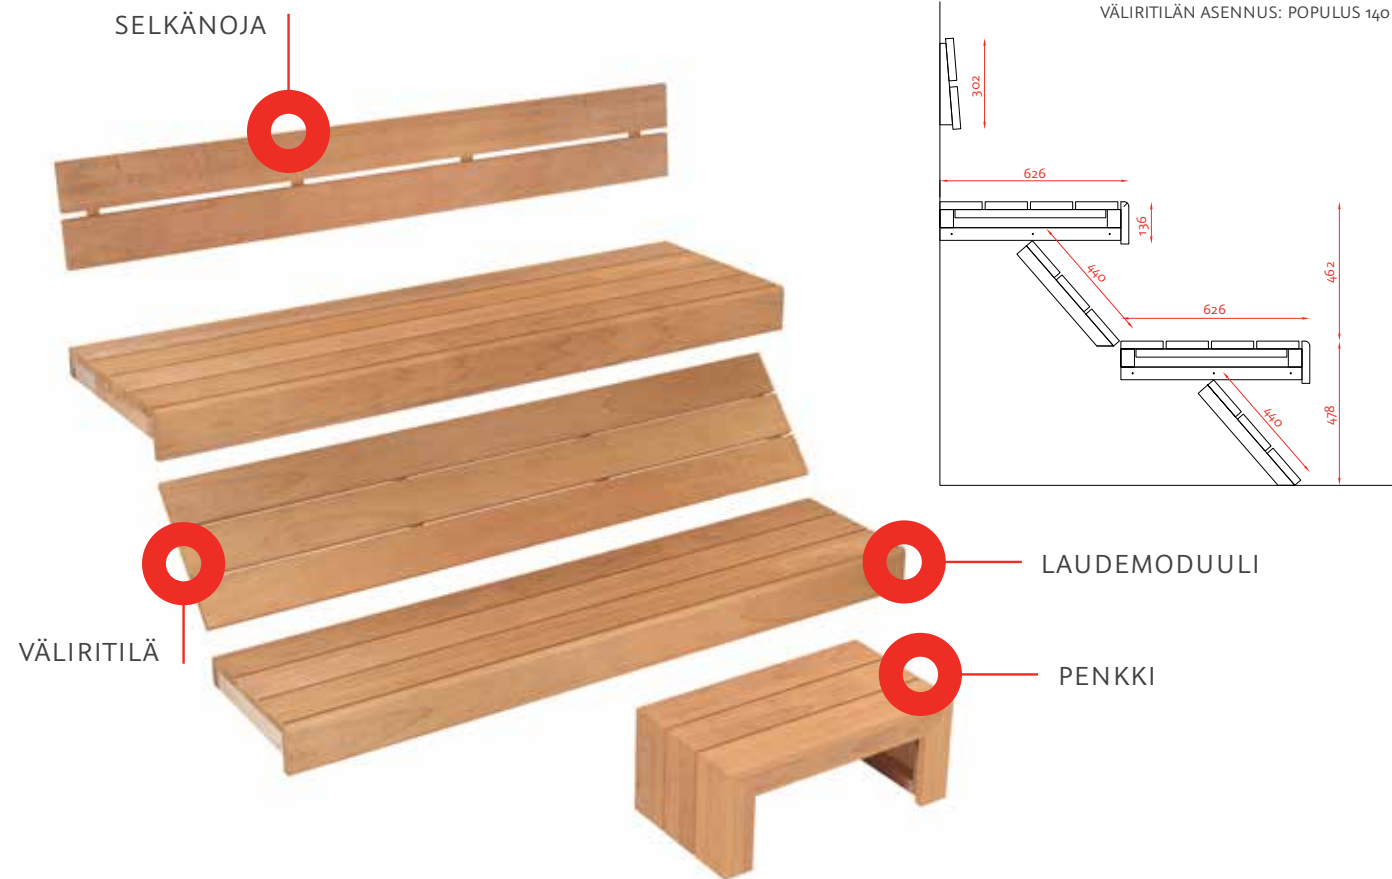

Laudepaketti Populus 140

UUSI!

LAUDEMODOUULIT

MITAT	LÄMPÖPOPPELI
626 x 2100	ST3198
476 x 2100	ST3199

SELKÄNOJA

MITAT	LÄMPÖPOPPELI
26 x 300 x 2050	ST3201

VÄLIRITILÄ

MITAT	LÄMPÖPOPPELI
26 x 440 x 2100	ST3200