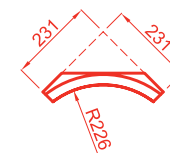

MITAT	KPL/PKT	HAAPA	LEPPÄ	LÄMPÖHAAPA
Sisäkaari	28 x 90	1	ST0283	ST0282	ST0284
Sisäkaari	40 x 140	1	ST0146	ST0145	ST0147
Ulkokaari	40 x 140	1	ST0158	ST0157	ST0159