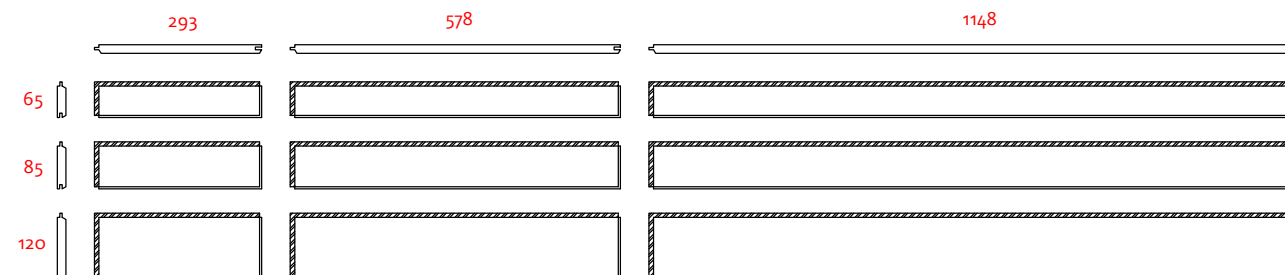

STF

MITAT	KPL/LTK	M²/LTK	HAAPA	LEPPÄ	LÄMPÖHAAPA	TUMMA LÄMPÖLEPPÄ
15 x 65 x 293	64	1	VSL0021	VSL0072•	VSL0166	VSL0121•
15 x 65 x 578	32	1	VSL0020	VSL0071•	VSL0165	VSL0120•
15 x 65 x 1148	16	1	VSL0019	VSL0070•	VSL0164	VSL0119•
15 x 85 x 293	64	1,37	VSL0035	VSL0087•	VSL0181	VSL0132•
15 x 85 x 578	32	1,37	VSL0034	VSL0086•	VSL0180	VSL0131•
15 x 85 x 1148	16	1,37	VSL0033	VSL0085•	VSL0179	VSL0130•
15 x 120 x 293	32	1	VSL0007	VSL0056•	VSL0151	VSL0108•
15 x 120 x 578	16	1	VSL0006	VSL0055•	VSL0150	VSL0107•
15 x 120 x 1148	8	1	VSL0009	VSL0058•	VSL0153	VSL0110•

• Saatavana myös harjattuna