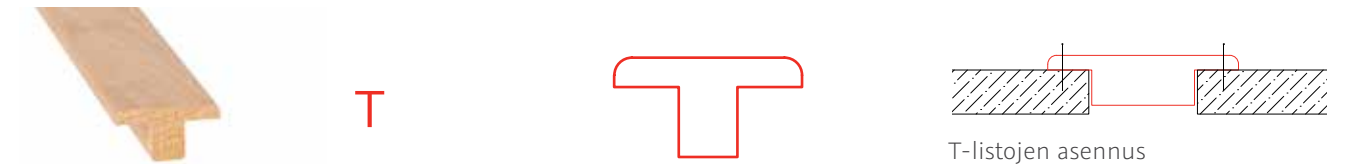

* 4 kpl/paketti

SI

MITAT	KPL/PKT	HAAPA	LEPPÄ	LÄMPÖHAAPA
25 x 25	10	VLl0017	VLl0039	VLl0064

Seinäpaneeliliitosten peitelistat

KA-listojen asennus

MITAT	KPL/PKT	HAAPA	LEPPÄ	LÄMPÖHAAPA	TUMMA LÄMPÖLEPPÄ
8 x 34	5	VLl0091	VLl0092	VLl0093	VLl0094
8 x 65	5	VLl0095	VLl0096	VLl0097	VLl0098