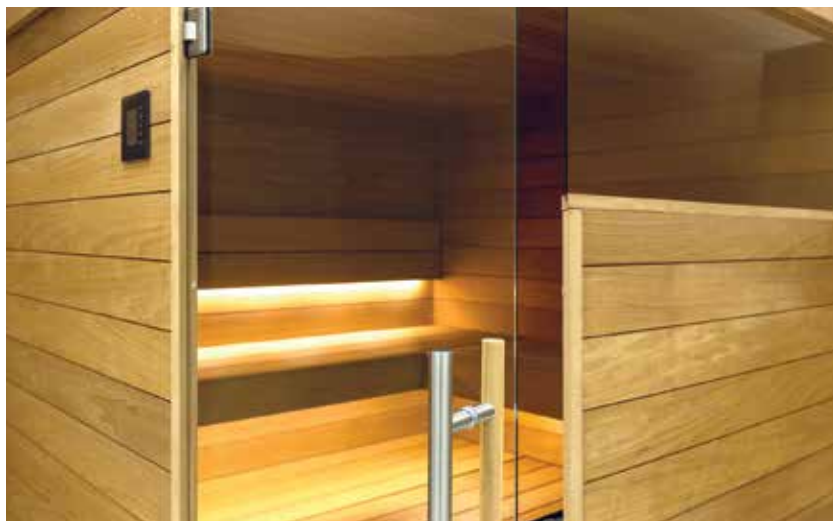

Populus-sarja

UPEA LÄMPÖKÄSITELTY POPPELI

Thermoryn Populus-sarjan poppeli muistuttaa ominaisuuksiltaan haapaa, mutta leveämpänä tarjoaa mahdollisuuden uudenlaisten visuaalisten kokonaisuuksien luomiseen. Thermoryn lämpökäsittely antaa poppelille kauniin vaaleanruskean sävyn, joka luo tilaan kuin tilaan lämpöä ja kodikkuutta. Poppelin voi halutessaan käsitellä parafiiniöljyllä. Käsittely suojaa puuta ja syventää sen väriä.

TUOTTEET

- SAUNAMATERIAALIT: Seinäpaneelit ja laudelaudat
- VALMISELEMENTIT: Laudemoduulit, väliritulät, selkänojat ja penkit

POPPELI,
HARJATTU