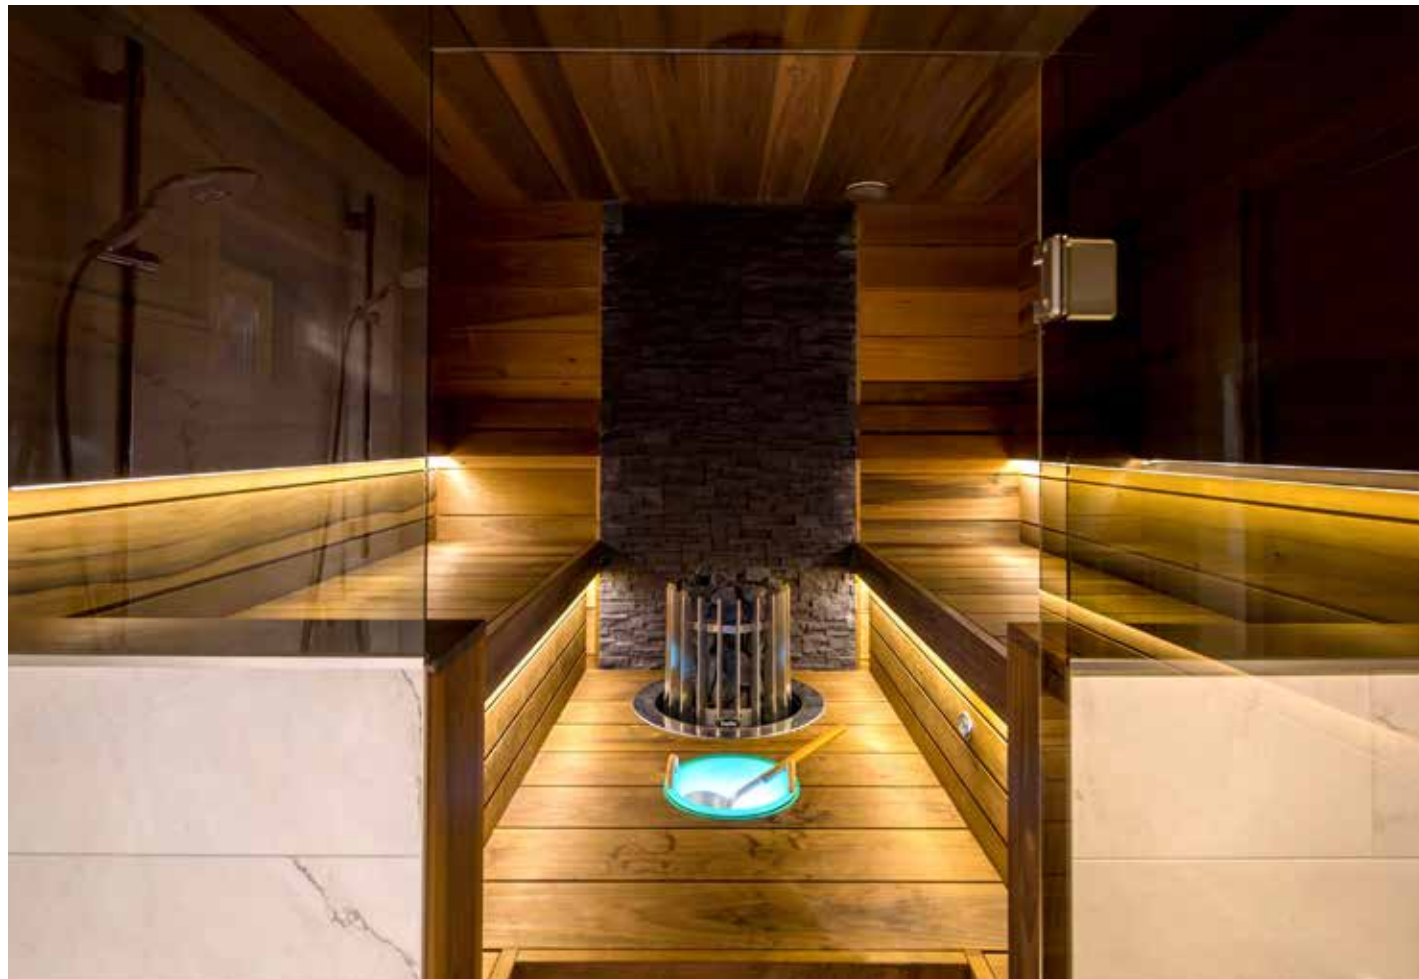

Tämä sauna on tyylikäs yhdistelmä tummaa harjattua lämpöleppää ja vaaleaa luonnollista haapaa:
seinät STS10 15 x 120 mm, väliritilä ja selkänoja SHP 28 x 85 mm ja lauteet SHP 28 x 90 mm. YKSITYISSAUNA, VIRO