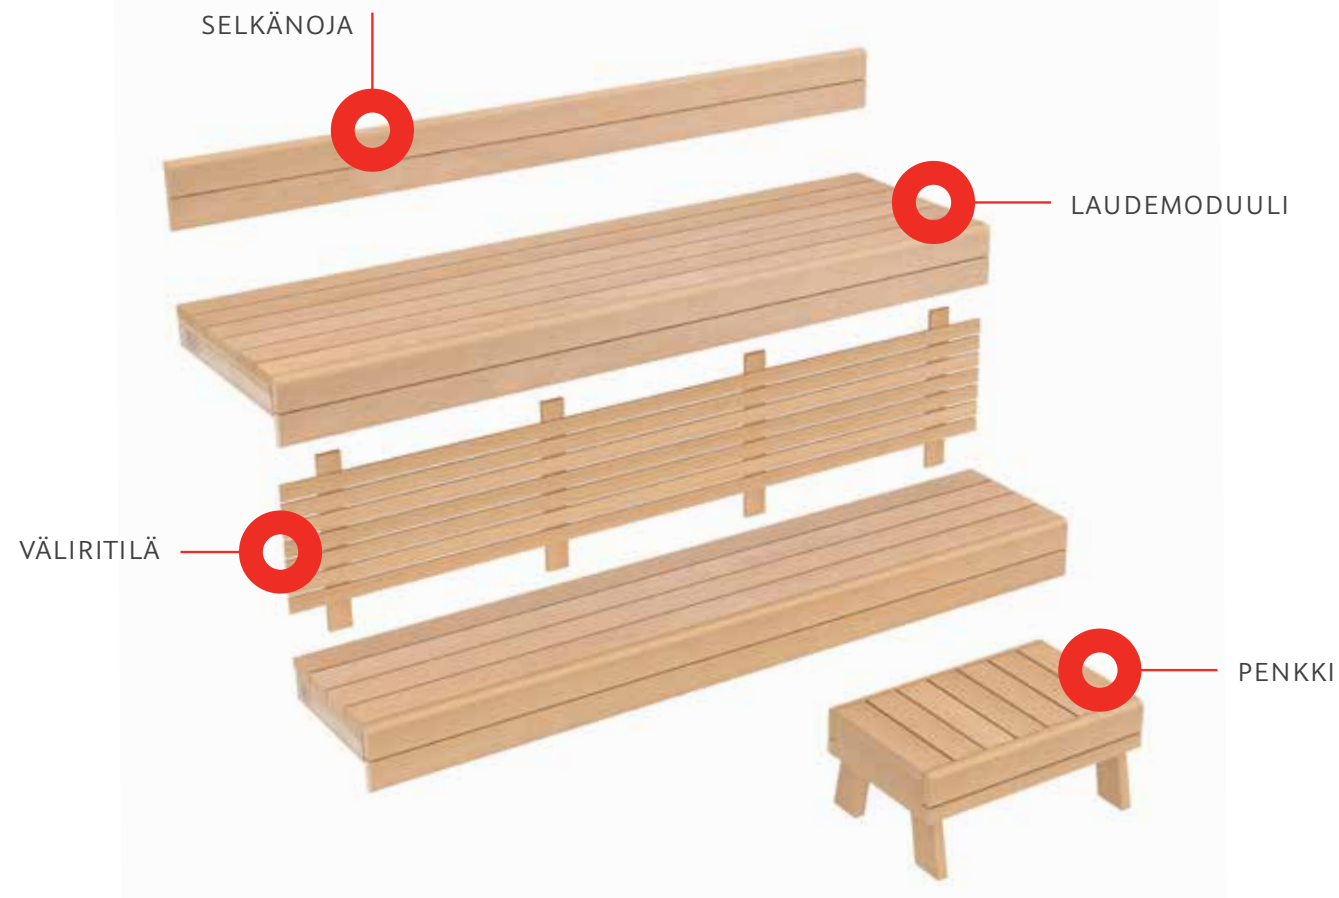

Laudepaketti Capto 178

LAUDEMODOUULIT

MITAT	HAAPA	LEPPÄ	LÄMPÖHAAPA
600 x 2350	ST2343	ST1725	ST2460
408 x 2350	ST2344	ST1726	ST2461

VÄLIRITILÄT

MITAT	HAAPA	LEPPÄ	LÄMPÖHAAPA
12 x 342 x 2350	ST1803	ST1804	ST1805

SELKÄNOJAT

MITAT	HAAPA	LEPPÄ	LÄMPÖHAAPA
28 x 178 x 2350	ST3371	ST2039	ST3372

PENKIT

MITAT (S x L x K)	HAAPA	LEPPÄ	LÄMPÖHAAPA
134 / 400 x 657 x 300	ST2738	ST2821	ST2766