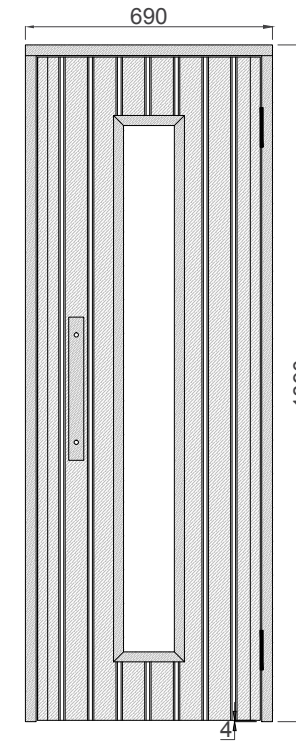

FOREST

LUKKO
Rullalukko

KAHVA
Puu

PIELI 42 x 92, PANELOINTI STP 15 x 90

LASI 8 MM KARKAISTU

MITAT

7 x 19

HUOM! Ovi ei sovellu tiloihin, joissa voi esiintyä kosteutta.