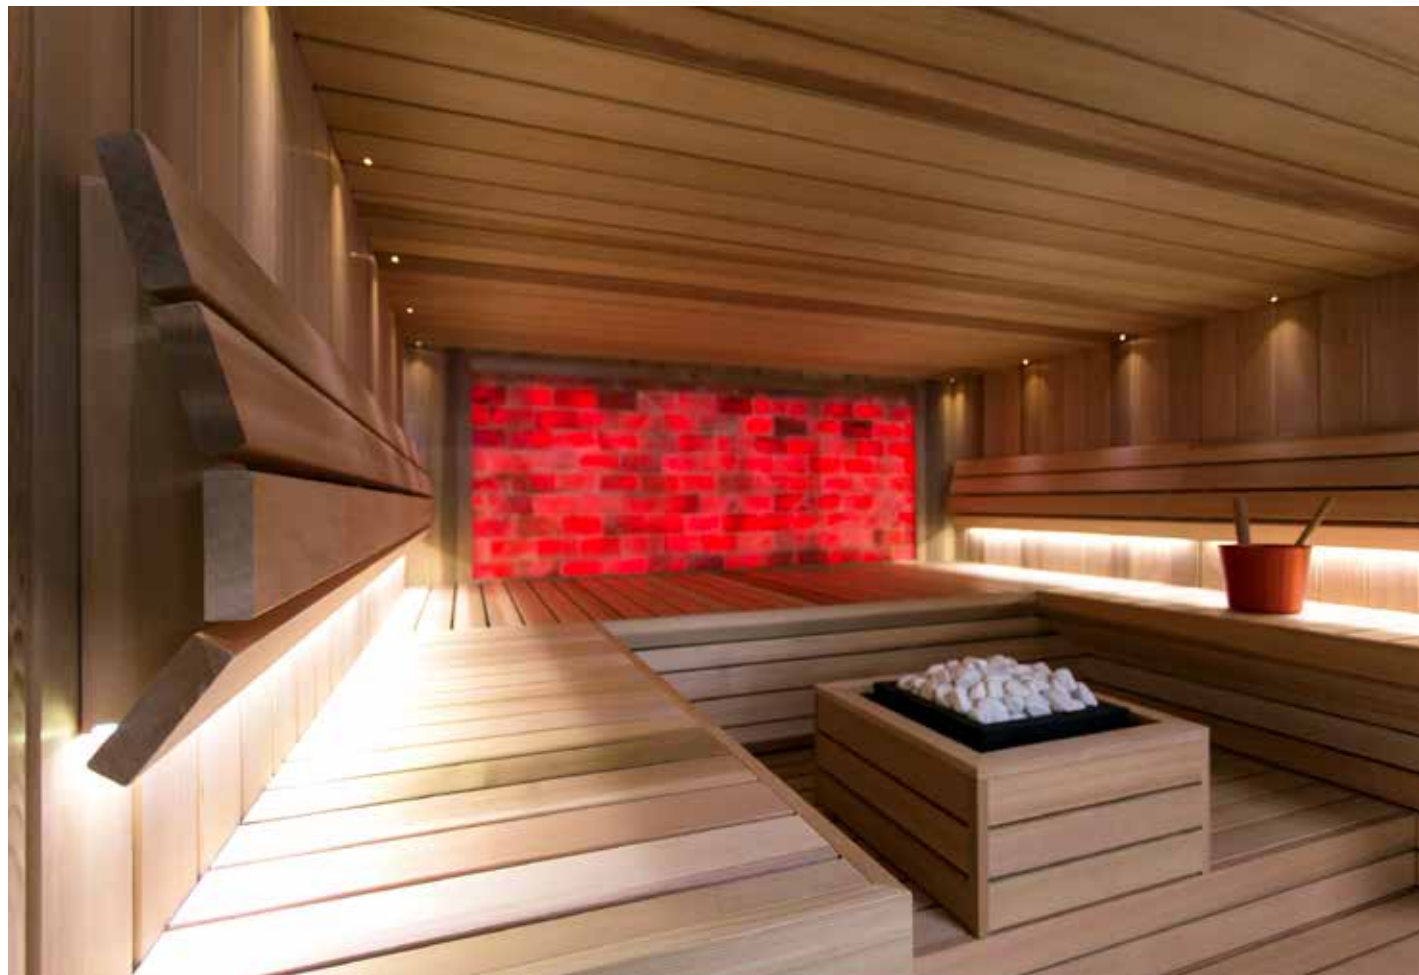

Käytännöllinen, suurikokoinen sauna, jossa on hyödynnetty lämpökäsiteltyä magnoliaa: seinät STS3 15 x 185 mm ja lauteet 28 x 185 mm. YKSITYISSAUNA, VIRO