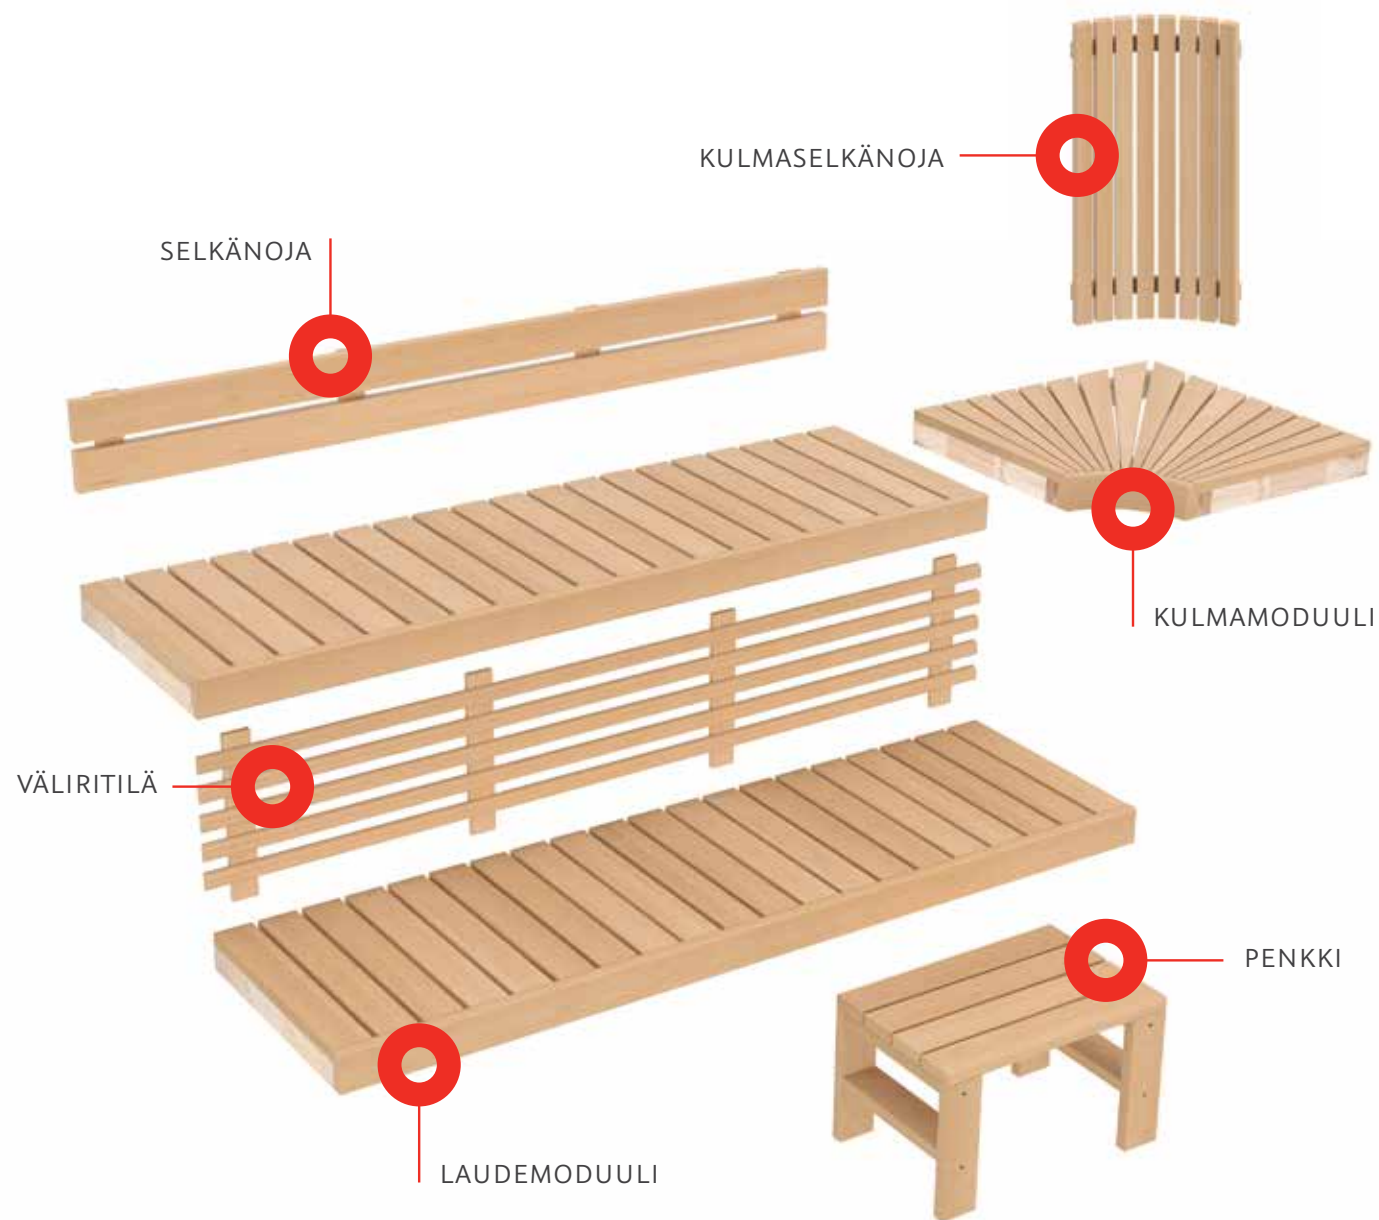

Me teemme sen
sinulle helpoksi.

Luo oma täydellinen hyvinvointi- ja rentoutumis-
tilasi asennusvalmiilla saunaelementeillämme.
Valikoimamme sisältää laudepaketteja, ritilämattoja,
kiuassuojia, ovia ja muita tarvikkeita. Sinun ei tarvitse
muuta kuin valita suosikkisi.