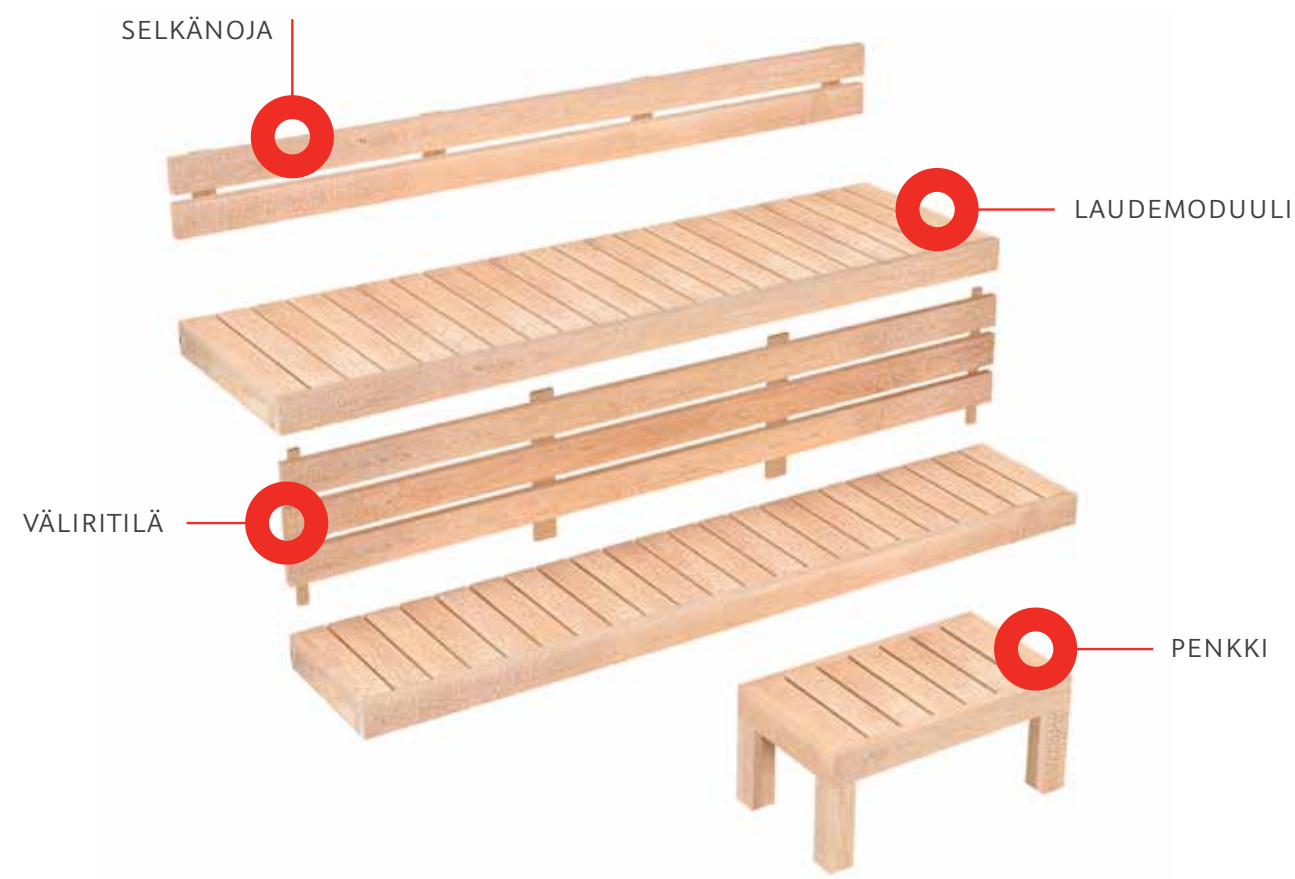

PENKKI

MITAT (S x L x K)	LÄMPÖPOPPELI
140 / 436 x 800 x 350	ST3202

Laudepaketti Decora DS 90

KUVIOITU
LUONNONPUU

UUSI!

LAUDEMODOUULIT

MITAT	DRAGON SCALE LEPPÄ
600 x 2100	ST3189
400 x 2100	ST3190

SELKÄNOJA