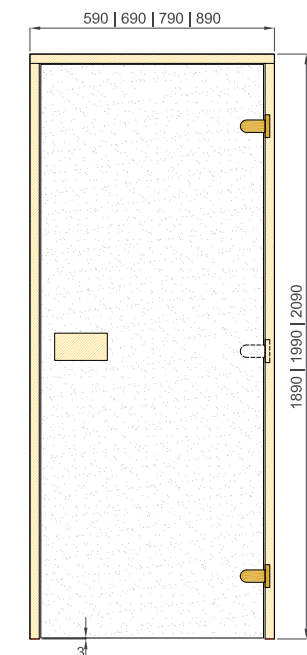

OVEN MITAT

Trendline, Classic, Premium, Exclusive

MITAT	PIELI	LASI	SARANAT
6 x 19	590 x 1890	520 x 1854	2
6 x 20	590 x 1990	520 x 1954	2
6 x 21	590 x 2090	520 x 2054	2
7 x 19	690 x 1890	620 x 1854	2
7 x 20	690 x 1990	620 x 1954	2
7 x 21	690 x 2090	620 x 2054	2
8 x 19	790 x 1890	720 x 1854	2
8 x 20	790 x 1990	720 x 1954	3
8 x 21	790 x 2090	720 x 2054	3
9 x 19	890 x 1890	820 x 1854	2
9 x 20	890 x 1990	820 x 1954	3
9 x 21	890 x 2090	820 x 2054	3